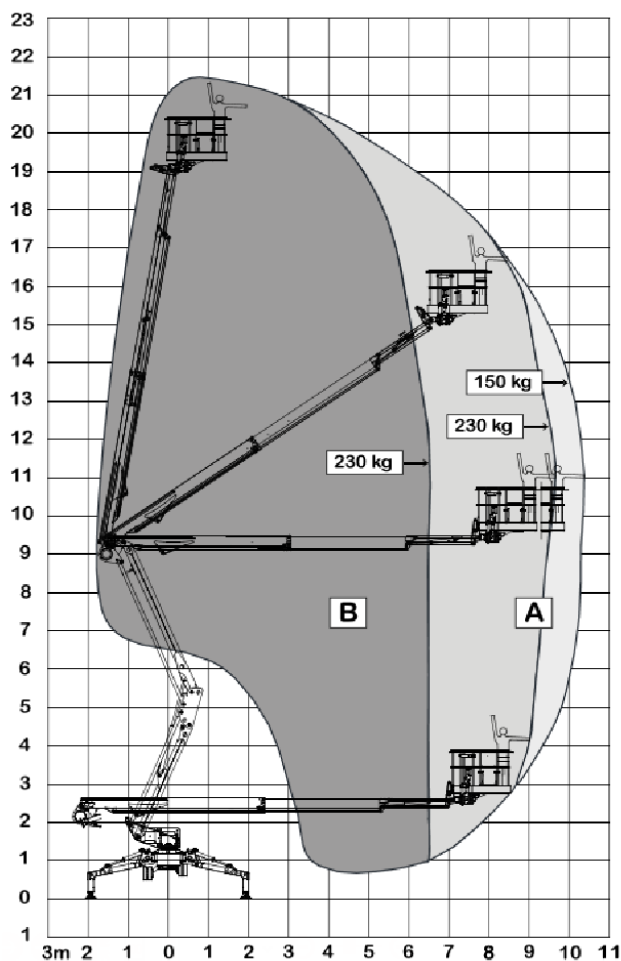

modello SPIDER 22.10 EVO

21.70

19.70

10,30

9,00

1.5 x 0.70 x 1.10

230 KG

365°

90° + 90°

Articolato e Jib

Vario

14°

2,98 Ton

DIESEL/220V

RAGNI

CENTRO PRENOTAZIONI
(0421 290573)

GV3.it

MinoEge

modello SPIDER 22.10 EVO

19

9,0

250 Kg

2,85 TON

360°

250 kg
d. 6mm L=25m

Diesel / 220V

Vario

14°

RAGNI

CENTRO PRENOTAZIONI
0421 290573

GV3.it  **MinoEdge**