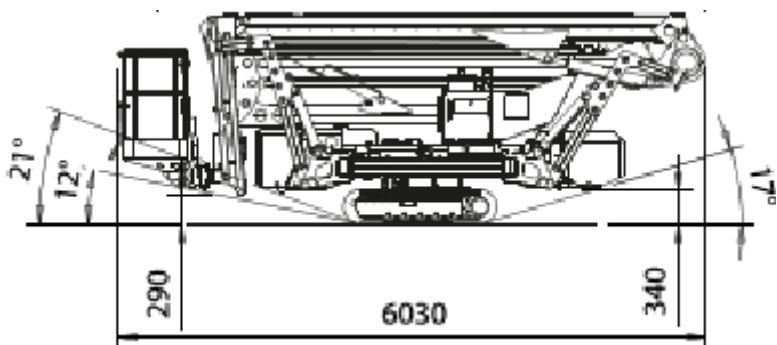

modello SPIDER 22.10 EVO

21.70

19.70

10,30

9,00

1.5 x 0.70 x 1.10

230 KG

365°

90° + 90°

Articolato e Jib

Vario

14°

2,98 Ton

DIESEL/220V

RAGNI

CENTRO PRENOTAZIONI
(0421 290573)

GV3.it

MinoEge

modello SPIDER 22.10 EVO

19

9,0

250 Kg

2,85 TON

360°

250 kg
d. 6mm L=25m

Diesel / 220V

Vario

14°

RAGNI

CENTRO PRENOTAZIONI
0421 290573

GV3.it  **MinoEdge**