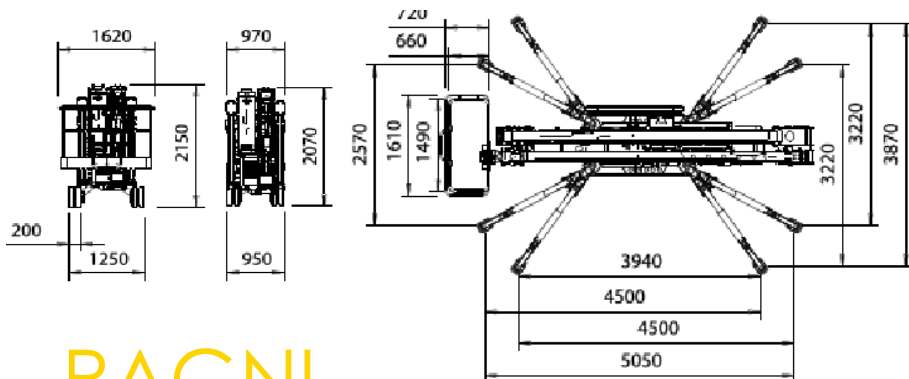

modello SPIDER 22.10 EVO

21.70

19.70

10,30

9,00

1.5 x 0.70 x 1.10

230 KG

365°

90° + 90°

Articolato e Jib

Vario

14°

2,98 Ton

DIESEL/220V

RAGNI

CENTRO PRENOTAZIONI
(0421 290573)

GV3.it

MinoEge

modello SPIDER 22.10 EVO

19

9,0

250 Kg

2,85 TON

360°