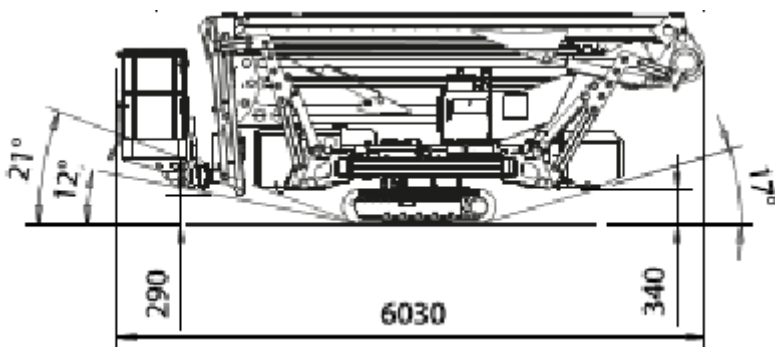

modello SPIDER 22.10 EVO

21.70

19.70

10,30

9,00

1.5 x 0.70 x 1.10

230 KG

365°

90° + 90°

Articolato e Jib

Vario

14°

2,98 Ton

DIESEL/220V

RAGNI

CENTRO PRENOTAZIONI
(0421 290573)

GV3.it

MinoEge

modello SPIDER 22.10 EVO

19

9,0

250 Kg

2,85 TON

360°