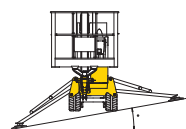

modello SPIDER 22.10 EVO

21.70

19.70

10,30

9,00

1.5 x 0.70 x 1.10

230 KG

365°

90° + 90°

Articolato e Jib

Vario

14°

2,98 Ton

DIESEL/220V

RAGNI

CENTRO PRENOTAZIONI
(0421 290573)

GV3.it

MinoEge

modello SPIDER 22.10 EVO

19

9,0

250 Kg

2,85 TON

360°