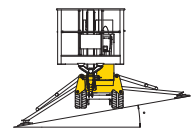

14°

RAGNI

CENTRO PRENOTAZIONI
0421 290573

GV3.it **MinoEdge**