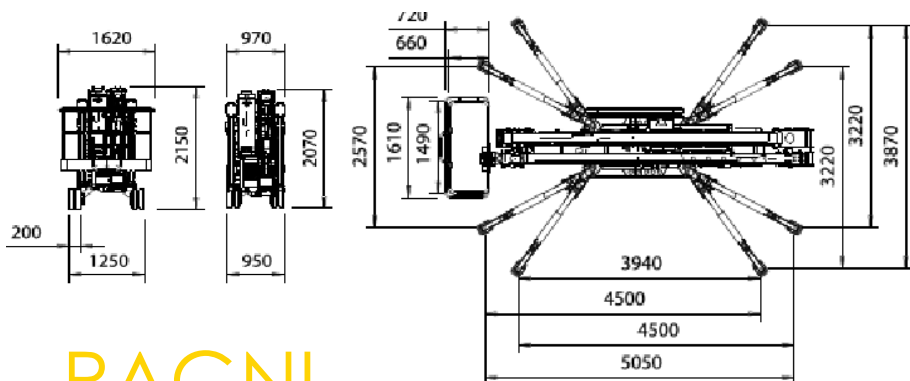

modello SPIDER 22.10 EVO

21.70

19.70

10,30

9,00

1.5 x 0.70 x 1.10

230 KG

365°

90° + 90°

Articolato e Jib

Vario

14°

2,98 Ton

DIESEL/220V

RAGNI

CENTRO PRENOTAZIONI
(0421 290573)

GV3.it

MinoEge

modello SPIDER 22.10 EVO

19

9,0

250 Kg

2,85 TON

360°

250 kg
d. 6mm L=25m

Diesel / 220V

Vario

14°

RAGNI

CENTRO PRENOTAZIONI
0421 290573

GV3.it  **MinoEdge**