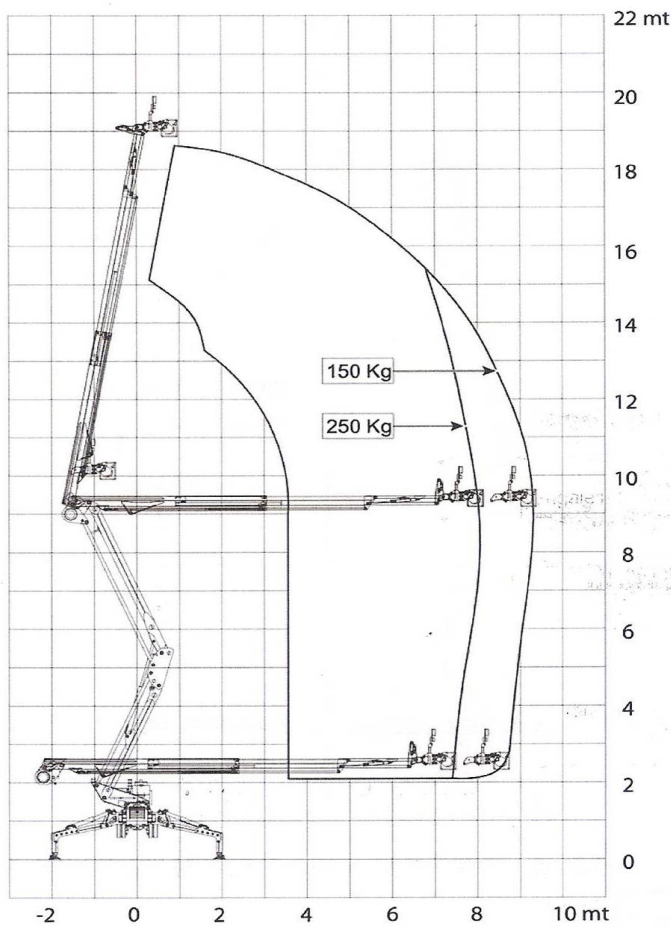

modello SPIDER 22.10 EVO

21.70

19.70

10,30

9,00

1.5 x 0.70 x 1.10

230 KG

365°

90° + 90°

Articolato e Jib

Vario

14°

2,98 Ton

DIESEL/220V

RAGNI

CENTRO PRENOTAZIONI
(0421 290573)

GV3.it

MinoEge

modello SPIDER 22.10 EVO

19

9,0

250 Kg

2,85 TON

360°

250 kg
d. 6mm L=25m

Diesel / 220V

Vario

14°

RAGNI

CENTRO PRENOTAZIONI
0421 290573

GV3.it  **MinoEdge**